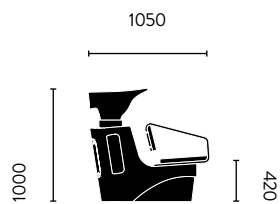

A NEW COLORA

KAI + SENET