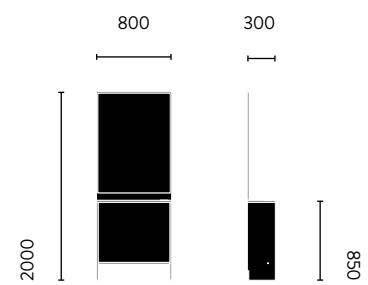

A NEW COLORA

TAKAO

STYLING UNITS
TOCADORES
COIFFEUSES
MENSOLE