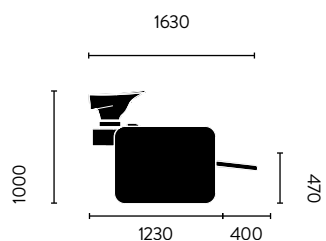

ARCA

WASH UNITS
LAVACABEZAS
BACS DU LAVAGE
LAVATESTA

FEATURES · CARACTERÍSTICAS · CARACTÉRISTIQUES · CARATTERISTICHE

- 1 ELECTRICAL LEGREST
  REPOSAPIÉS ELÉCTRICO
  REPOSE-JAMBES ÉLECTRIQUE
  APPOGGIAGAMBE ELETTRICO
- 2 MASSAGE ON THE BACK OPTIONALLY
  OPCIÓN MASAJE EN LA ESPALDA
  PEUT DISPOSER DE MASSAGE SUR LE DOS
  OPZIONE SCHIENALE CON MASSAGGIO