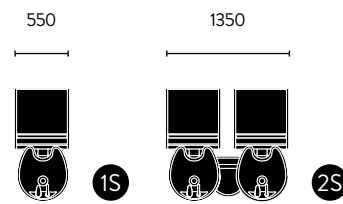

A NEW COLORA

KAI + SENET