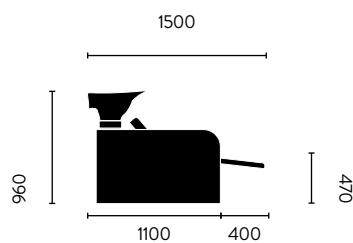

JIN 1S + 2S

WASH UNITS
LAVACABEZAS
BACS DU LAVAGE
LAVATESTA

①