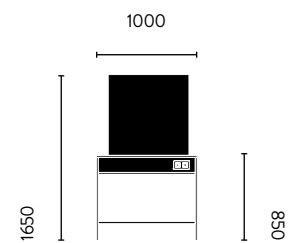

KENSI 1S + 2S

STYLING UNITS
TOCADORES
COIFFEUSES
MENSOLE

FEATURES · CARACTERÍSTICAS
CARACTÉRISTIQUES · CARATTERISTICHE

- 1 ELECTRICAL SOCKETS
- BASE DOBLE ENCHUFES
- PRISE ÉLECTRIQUE DOUBLE
- PRESE ELETRICHE