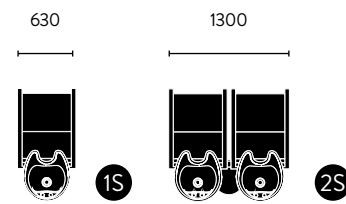

# YOMA

WASH UNITS  
LAVACABEZAS  
BACS DU LAVAGE  
LAVATESTA

FEATURES · CARACTERÍSTICAS  
CARACTÉRISTIQUES · CARATTERISTICHE

- 1 LINK UNIT
- MUEBLE SEPARADOR
- INTERCALAIRE
- MOBILETTO DIVISORIO

①