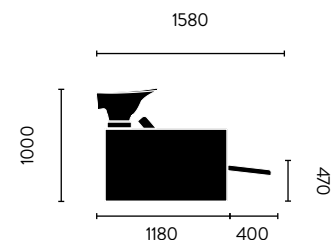

FEATURES · CARACTERÍSTICAS
CARACTÉRISTIQUES · CARATTERISTICHE

- 1 ELECTRICAL LEGREST
  REPOSAPIÉS ELÉCTRICO
  REPOSE-JAMBES ÉLECTRIQUE
  APPOGGIAGAMBE ELETTRICO