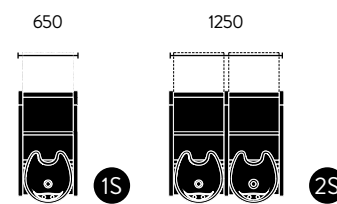

JIN 1S + 2S

WASH UNITS
LAVACABEZAS
BACS DU LAVAGE
LAVATESTA

①