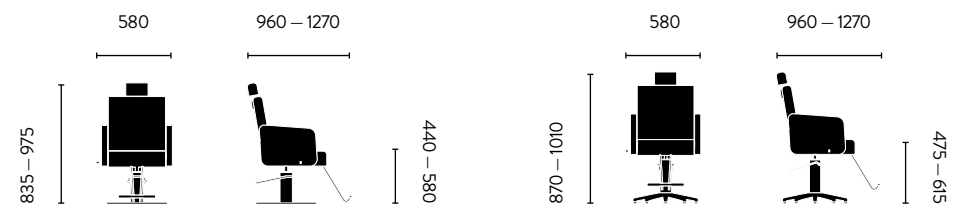

# TAIKI

STYLING CHAIRS  
SILLONES  
FAUTEUILS  
POLTRONE

FEATURES · CARACTERÍSTICAS  
CARACTÉRISTIQUES · CARATTERISTICHE

- 1 RECLINING  
RECLINABLE  
INCLINABLE  
RECLINABILE
- 2 ADJUSTABLE HEADREST  
CABEZAL REGULABLE  
REPOSE-TÊTE RÉGLABLE  
POGGIATESTA REGOLABILE