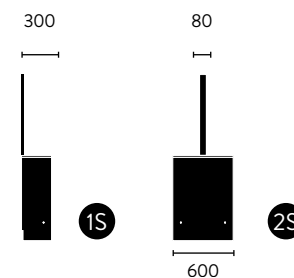

KENSI 1S + 2S

STYLING UNITS
TOCADORES
COIFFEUSES
MENSOLE

FEATURES · CARACTERÍSTICAS
CARACTÉRISTIQUES · CARATTERISTICHE

- 1 ELECTRICAL SOCKETS
- BASE DOBLE ENCHUFES
- PRISE ÉLECTRIQUE DOUBLE
- PRESE ELETRICHE